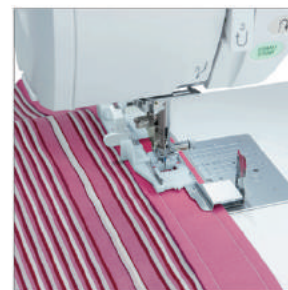

eXcellence 780

elna
SWISS DESIGN

Neomezené možnosti

AUTOMATICKÝ PŘÍTLAK PATKY

Sensor automaticky pozná tloušťku tkaniny a upravuje tak tlak na šev.

ŠÍŘKA STEHU 9MM

Přidejte do šití ještě více kreativity. Vaše široké stehy vyniknou a vy budete originální.

VARIABILNÍ CIK CAK

Díky této funkci můžete, pomocí kolenní páky, zvětšovat nebo zmenšovat šířku stehu přímo při šití.

PRECIZNÍ DÍRKA

Přesné knoflíkové dírky bez jakéhokoliv úsilí. Stejně strany pro přesný výsledek.

HORNÍ PODÁVÁNÍ

Systém horního podávání vede látku odshora dolů s úžasnou přesností a udržuje více vrstev proti posunu. Steh je tak dokonalý.

VOLNÉ QUILTOVÁNÍ

Velký zdvih patky pro volné quiltování. Quiltujte i silné vrstvy látky a Váš vzor bude mít dokonalý a přesný steh.

PROFESIONÁLNÍ HP PATKA A STEHOVÁ DESKA

S profesionální HP patkou se švem 1/4" a stehovou deskou, budete šít přesné křivky na jakékoliv tkanině.

ULOŽENÍ DÉLKY ŠVŮ PŘI QUILTOVÁNÍ

Stroj si pamatuje délku švu, takže můžete šít další, stejně velké švy, na na více stejných blocích.